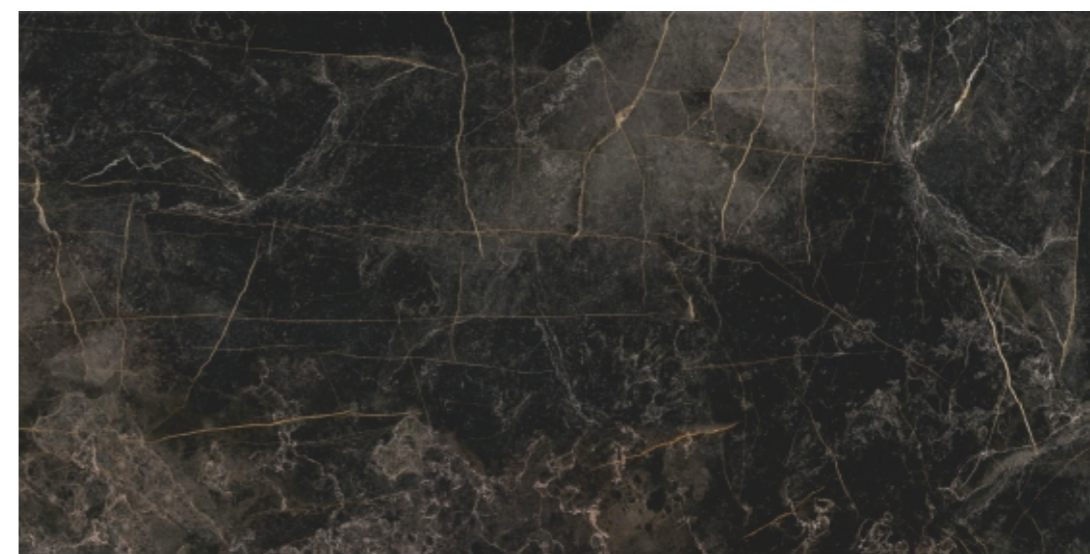

Шторм

Storm

1200x600mm
47,24x23,62in

Могучая сила урагана, грозное проявление тёмной мощи стихии, внезапный порыв ветра и десятки молний, пронзающих чёрный небосвод. Всё это вы можете увидеть и даже ощутить, если внимательно взгляните в необычайно богатую фактуру мрамора коллекции Шторм. Роскошная подполированная поверхность, классический дизайн вне времени и крупный формат керамогранита Шторм подчеркнут высокий статус владельца интерьера.

The mighty force of a hurricane, a formidable manifestation of the dark power of the calamity, a sudden gust of wind and dozens of lightning piercing the black firmament. All this you can see and even feel if you look closely at the unusually rich marble texture of the Storm collection. Luxurious half-polished surface, classic timeless design and large format of porcelain gres Storm emphasize the high status of the owner of the interior.

Шторм / тёмно-коричневый
Storm / dark-brown
1200X600mm